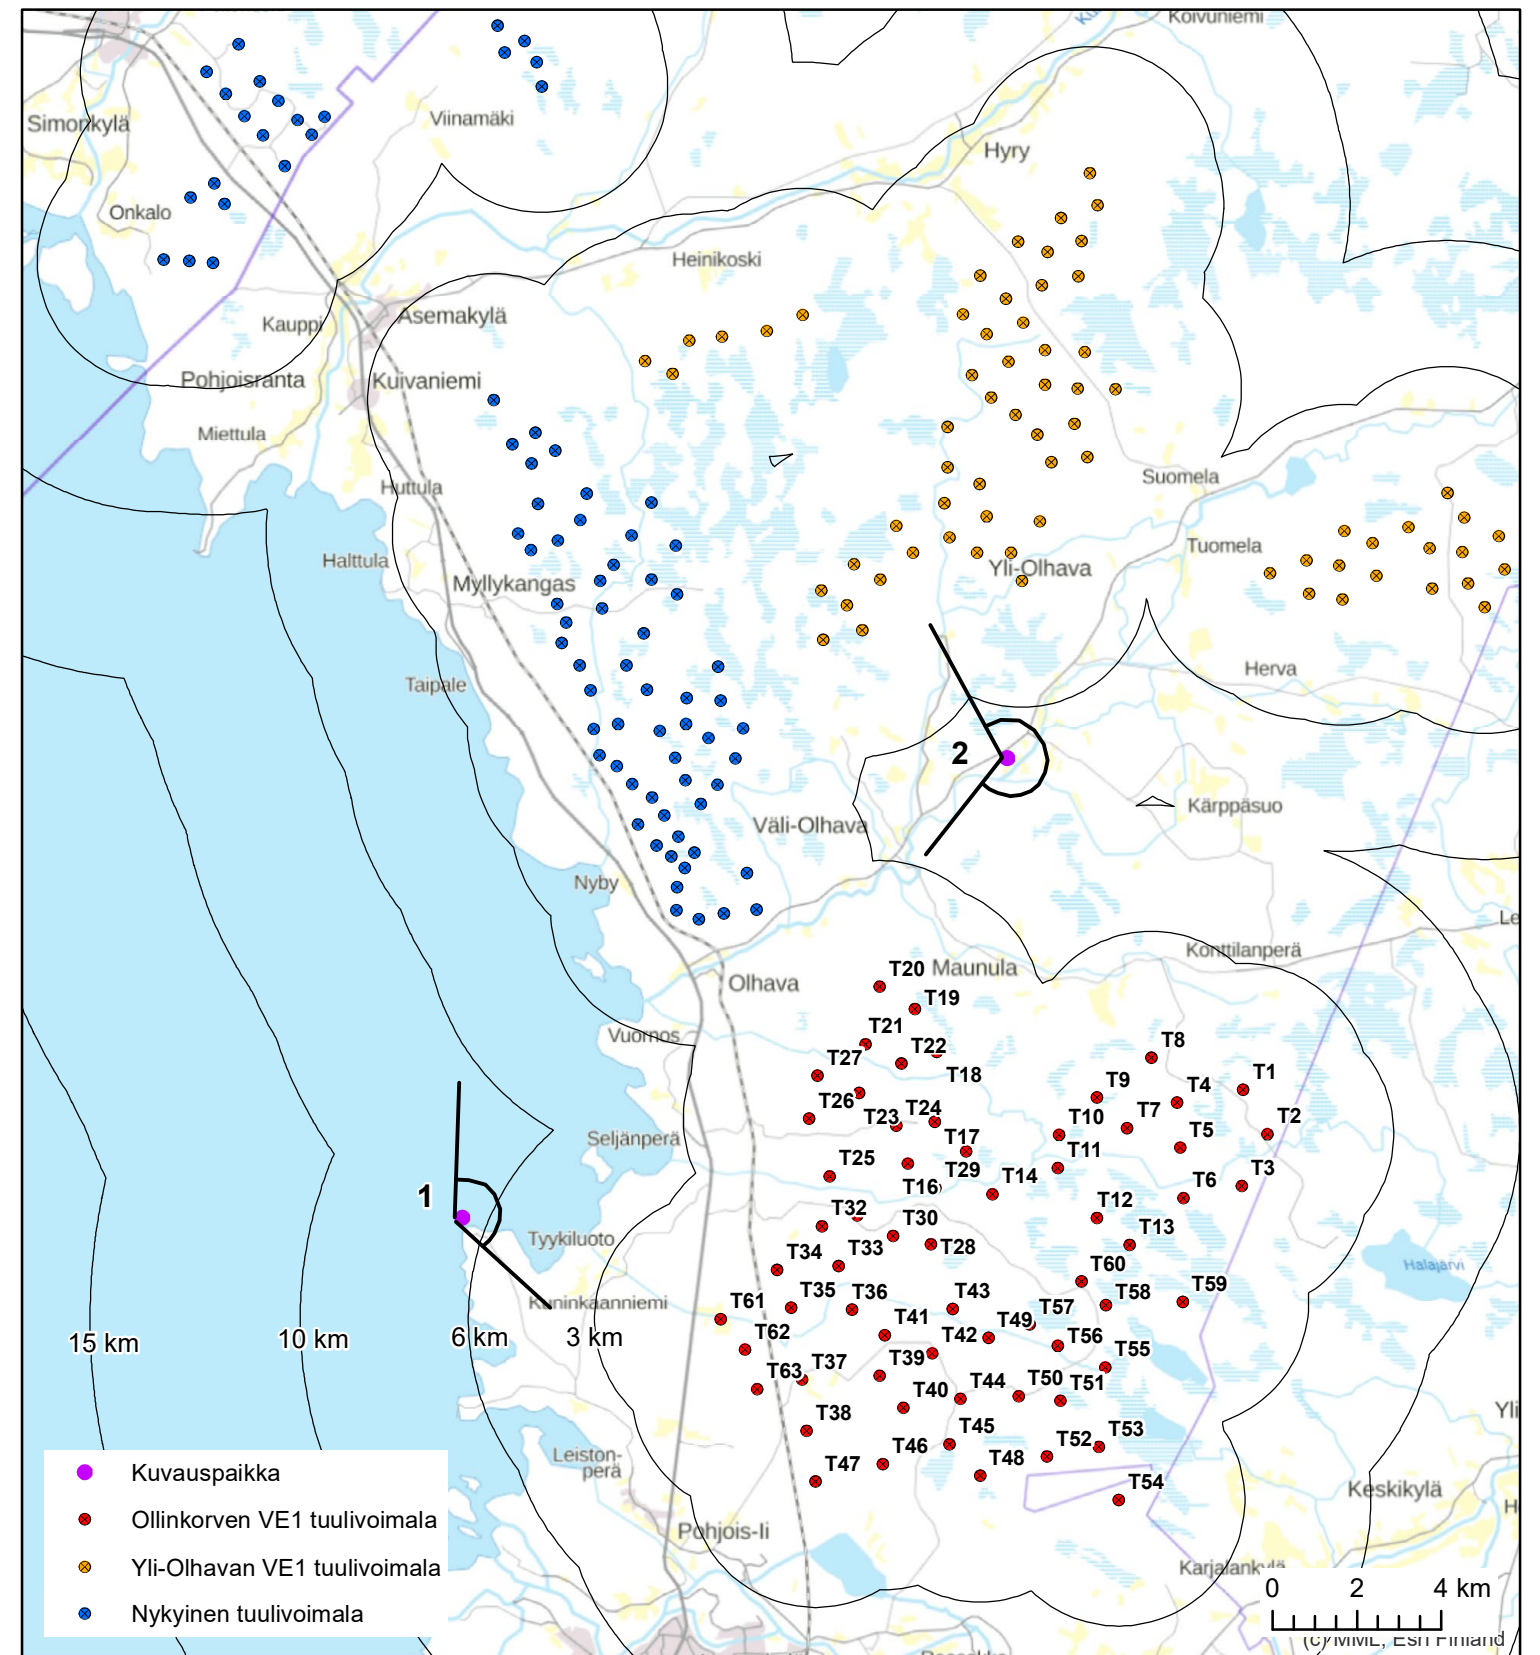

**Voimaloiden numerointi**

Havainnekuva 14 haruksellisella voimalatyypillä VE1 Hietapankista. Voimalan kokonaiskorkeus 300m. Etäisyys lähimpään voimalaan on noin 4,1 kilometriä. (koostettu panoraama, kuvattu 50 mm polttovälillä)

Voimaloiden numerointi

Havainnekuvien kuvauspaikat, yhteisvaikutus

Havainnekuva 1 tuulivoimaloiden yhteisvaikutuksista lin Laitakarista mantereelle. Etäisyys lähimpään Ollinkorven tuulivoimalaan on noin 6,6 kilometriä, Olhavan toiminnassa olevaan voimalaan 9 kilometriä ja Yli-Olhavan suunniteltuun voimalaan 16 kilometriä. (koostettu panoraama, kuvattu 50 mm polttovälillä)

Voimaloiden numerointi

Havainnekuva 2 tuulivoimaloiden yhteisvaikutuksista Kuikkalaan Oijärventien varren alueelle. Etäisyys lähimpään Ollinkorven tuulivoimalaan on noin 6,3 kilometriä ja Yli-Olhavan suunniteltuun voimalaan 7,6 kilometriä. (koostettu panoraama, kuvattu 50 mm polttovälillä)